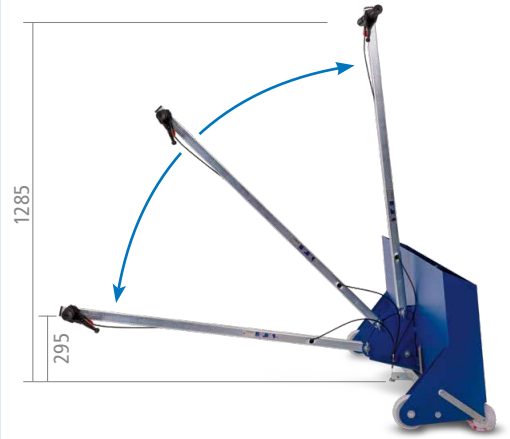

UNIVERSELL
EINSETZBAR

ABSOLUT
ZEITEFFIZIENT

WARTUNGSFREIE
MECHANIK

WALZ FIX 1000

So wird Ihr Schutzanstrich zum Kinderspiel.

Mit der **Walz Fix 1000** lassen sich spielend leicht und schnell Böden jeglicher Art mit großer Fläche bestreichen. Ideal für diverse Farben oder flüssiges Bitumen [Silolack].

Auch bei der **Walz Fix 1000** garantieren wir für höchsten Qualitätsstandard, denn alle Teile und Komponenten werden in unserem Haus montiert und kontrolliert.

Die Highlights

Die **WALZ FIX 1000** erleichtert und beschleunigt Ihren Siloschutzanstrich um ein Vielfaches.

- Vielseitigkeit** – auf nahezu allen Böden einsetzbar (diverse Farben/Silolack)
- Effizienz** – ca. 500m²/h, bis zu 6-mal schneller als mit der Handwalze
- Funktionalität** – optimale Farbausbringung auch in Ecken und Rändern
 - stufenlose Farbregulierung
- Effektivität** – wartungsfreie Mechanik und einfache Reinigung

TECHNISCHE DATEN	
Art.Nr.	625.0001-01
Walzenbreite	(Standardwalzen 4 x 250) 1000 mm
Gewicht	25 kg
Füllmenge	30 L
Maße B x H x T [ohne Deichsel]	1050 x 500 x 300 mm

Ihr Ansprechpartner - Feld / FB / YT-Icons